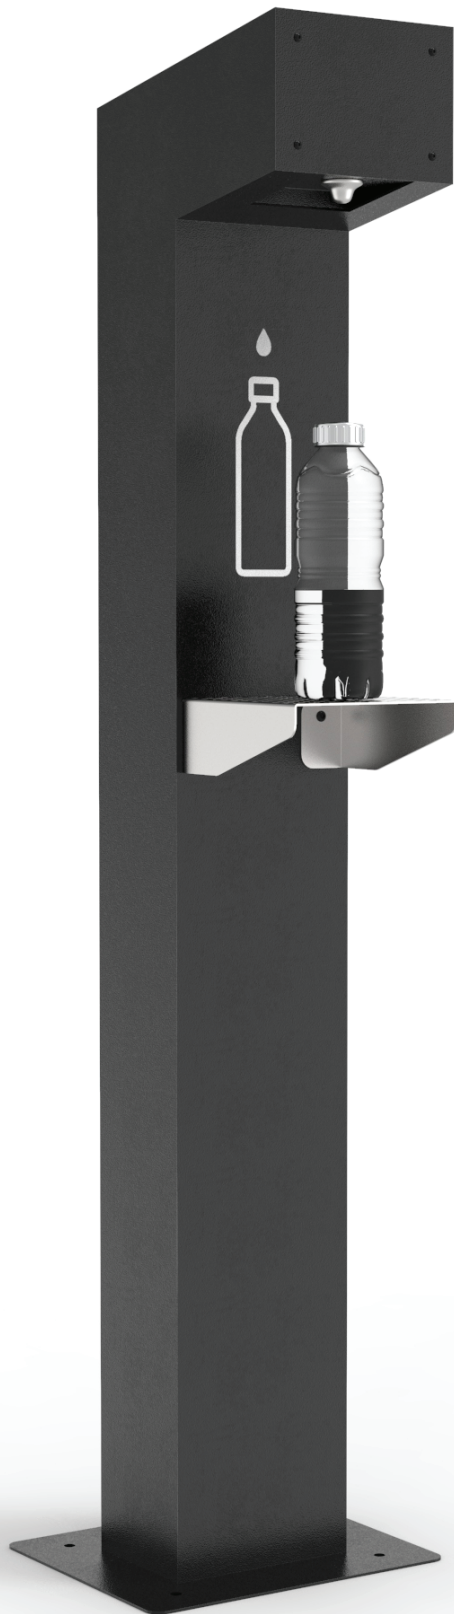

DISPENSER DE AGUA

para botellas

base para
apoyar botella

amurado al piso

fácil
activación

gran variedad de colores disponibles

INFORMACIÓN

DIMENSIONES

MATERIALES

Chapa de hierro / acero inoxidable

TERMINACIÓN

Pintura poliéster termoconvertible

FIJACIÓN

Amurado al piso

NOMEN ARGENTINA

Eduardo Sivori 5170 [B1605AVJ]
Munro - Bs As - Argentina
Tel + 54 11 4721 3750